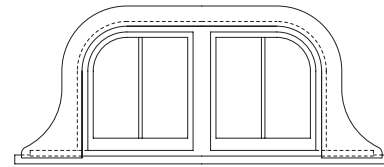

Maatwerk

P225

Maatwerk

**T.b.v. uw bouwtekening zijn de dakramen ook in digitale vorm beschikbaar (CAD-file).**

Levertijd: circa 4 weken.