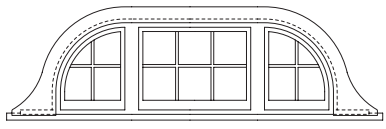

Maatwerk volgens wensen van onze klanten

P225