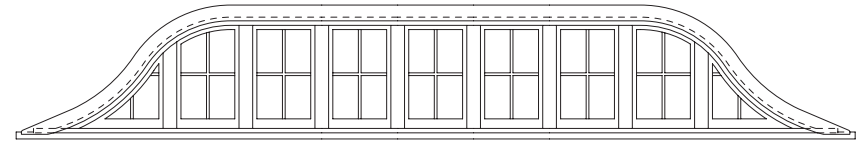

P480

P480

P480

P480

P480