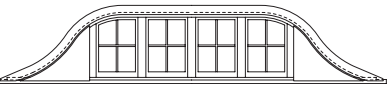

Maatwerk volgens wensen van onze klanten

P450

P450

P450

P450

P450

P465

P465

P465

P480

P480

P480

P480

P480

P480

Maatwerk

Maatwerk

P225

Maatwerk

T.b.v. uw bouwtekening zijn de dakramen ook in digitale vorm beschikbaar (CAD-file).

Levertijd: circa 4 weken.