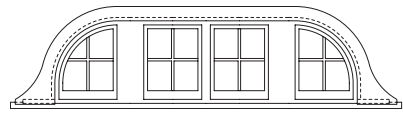

P225 + 3 extra ramen en een blinddeel

P225