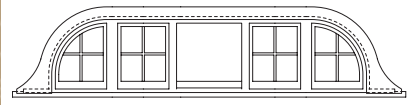

Maatwerk volgens wensen van onze klanten

P225

P225

P225

P225

P225

P225

P225

P225

P225 + 3 extra ramen, zonder roeden

P225

P225

P225

P240

P240

P240

P240

P330 volgens maten klant

P330

P330

P450

P450

Levertijd: circa 4 weken.