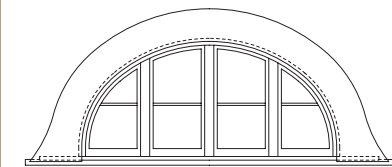

Maatwerk volgens wensen van onze klanten

P450

P450

P450

P450

P450

P465

P465

P465

P480

P480

P480

P480

P480

P480

Maatwerk

Maatwerk

P225

Maatwerk

T.b.v. uw bouwtekening zijn de dakramen ook in digitale vorm beschikbaar (CAD-file).

Levertijd: circa 4 weken.