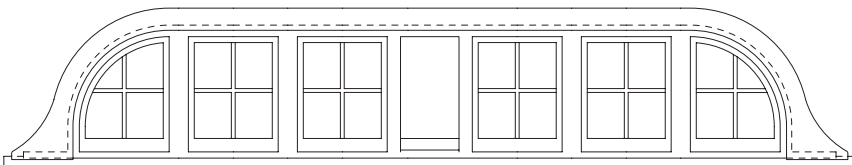

Maatwerk volgens wensen van onze klanten

P160

P225

Levertijd: circa 4 weken.