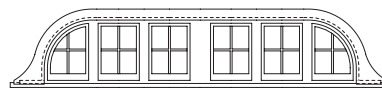

Maatwerk volgens wensen van onze klanten

P160

Levertijd: circa 4 weken.