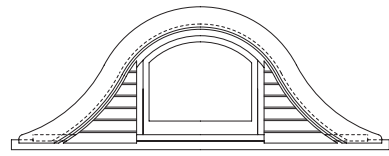

Maatwerk volgens wensen van onze klanten

P450

P450

P450

P450

P450

P465

P465

P465

P480

P480

P480

P480

P480

P480

Maatwerk

Maatwerk

P225

Maatwerk

T.b.v. uw bouwtekening zijn de dakramen ook in digitale vorm beschikbaar (CAD-file).

Levertijd: circa 4 weken.